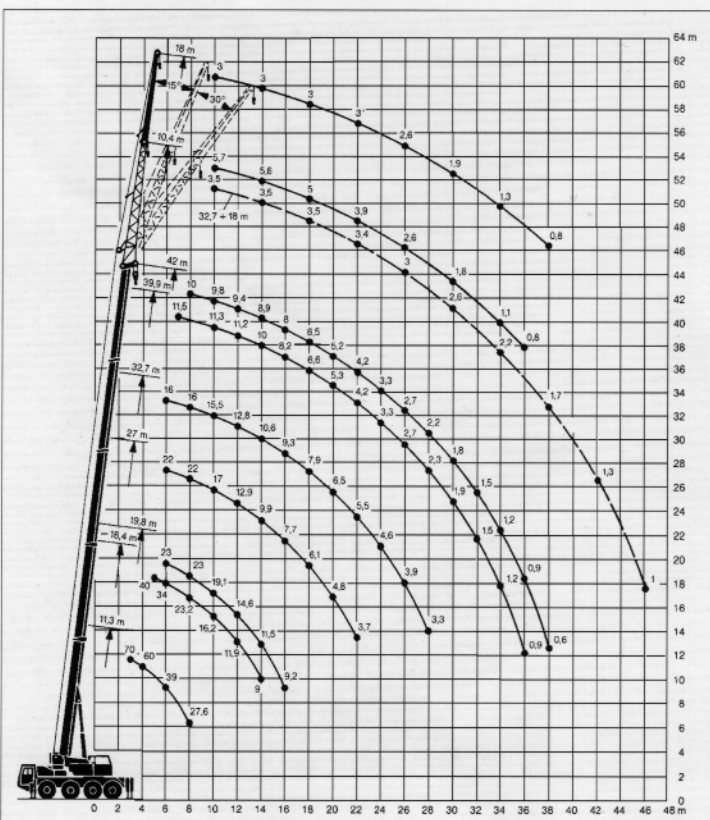

Liebherr Krane

Die Traglasten und Hubhöhen

25/30t

40/50t

70/80t

90/100t