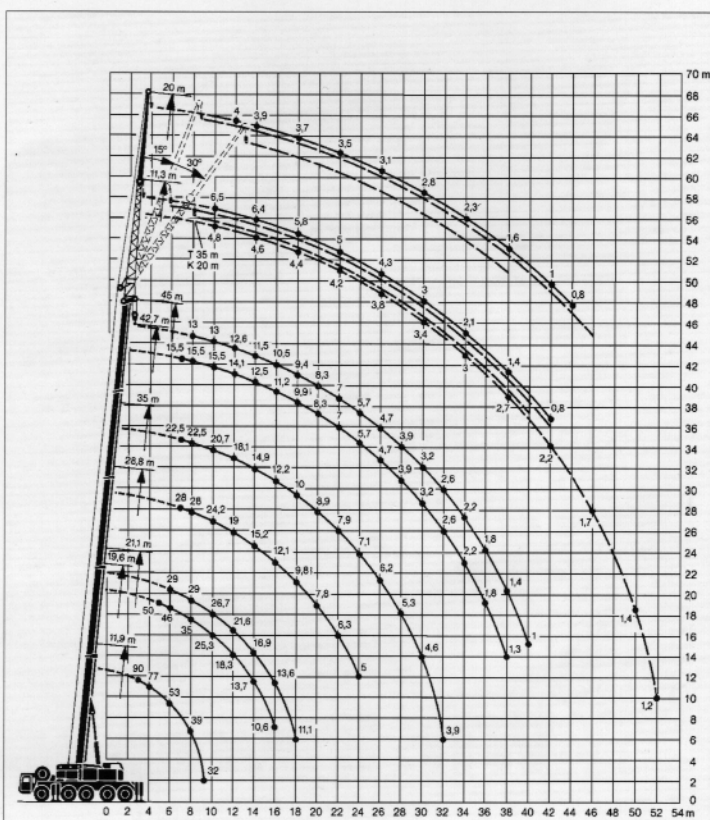

Liebherr Krane

Die Traglasten und Hubhöhen

25/30t

40/50t

70/80t

90/100t