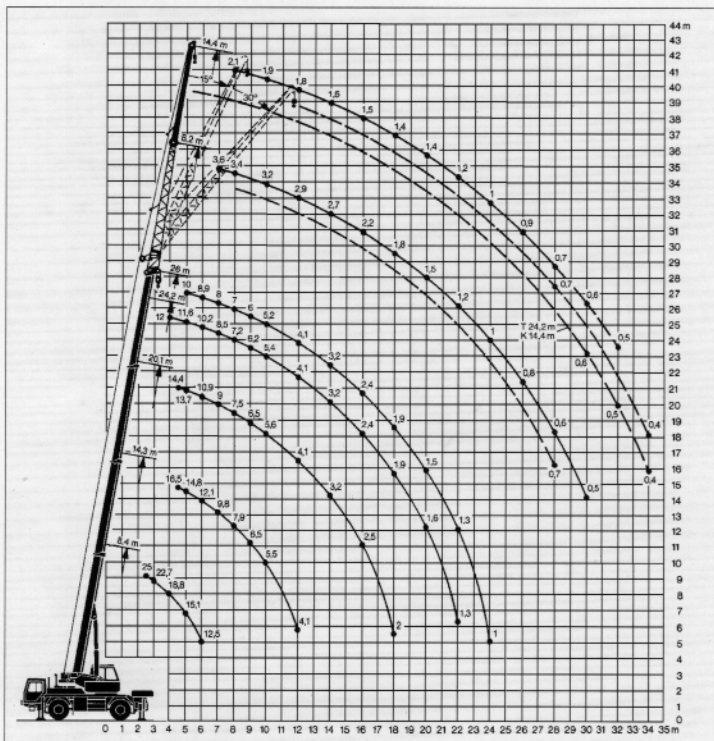

Liebherr Krane

Die Traglasten und Hubhöhen

25/30t

40/50t

70/80t

90/100t