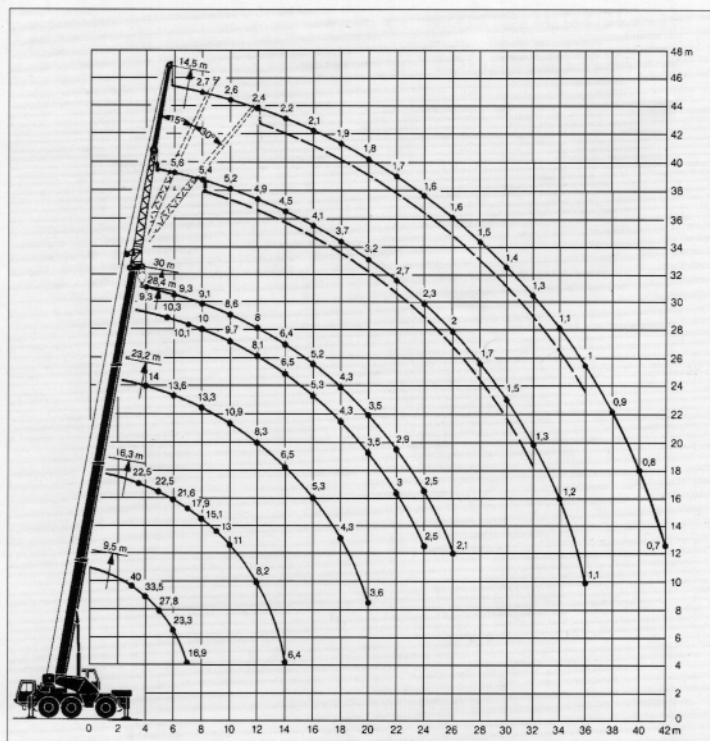

Liebherr Krane

Die Traglasten und Hubhöhen

25/30t

40/50t

70/80t

90/100t